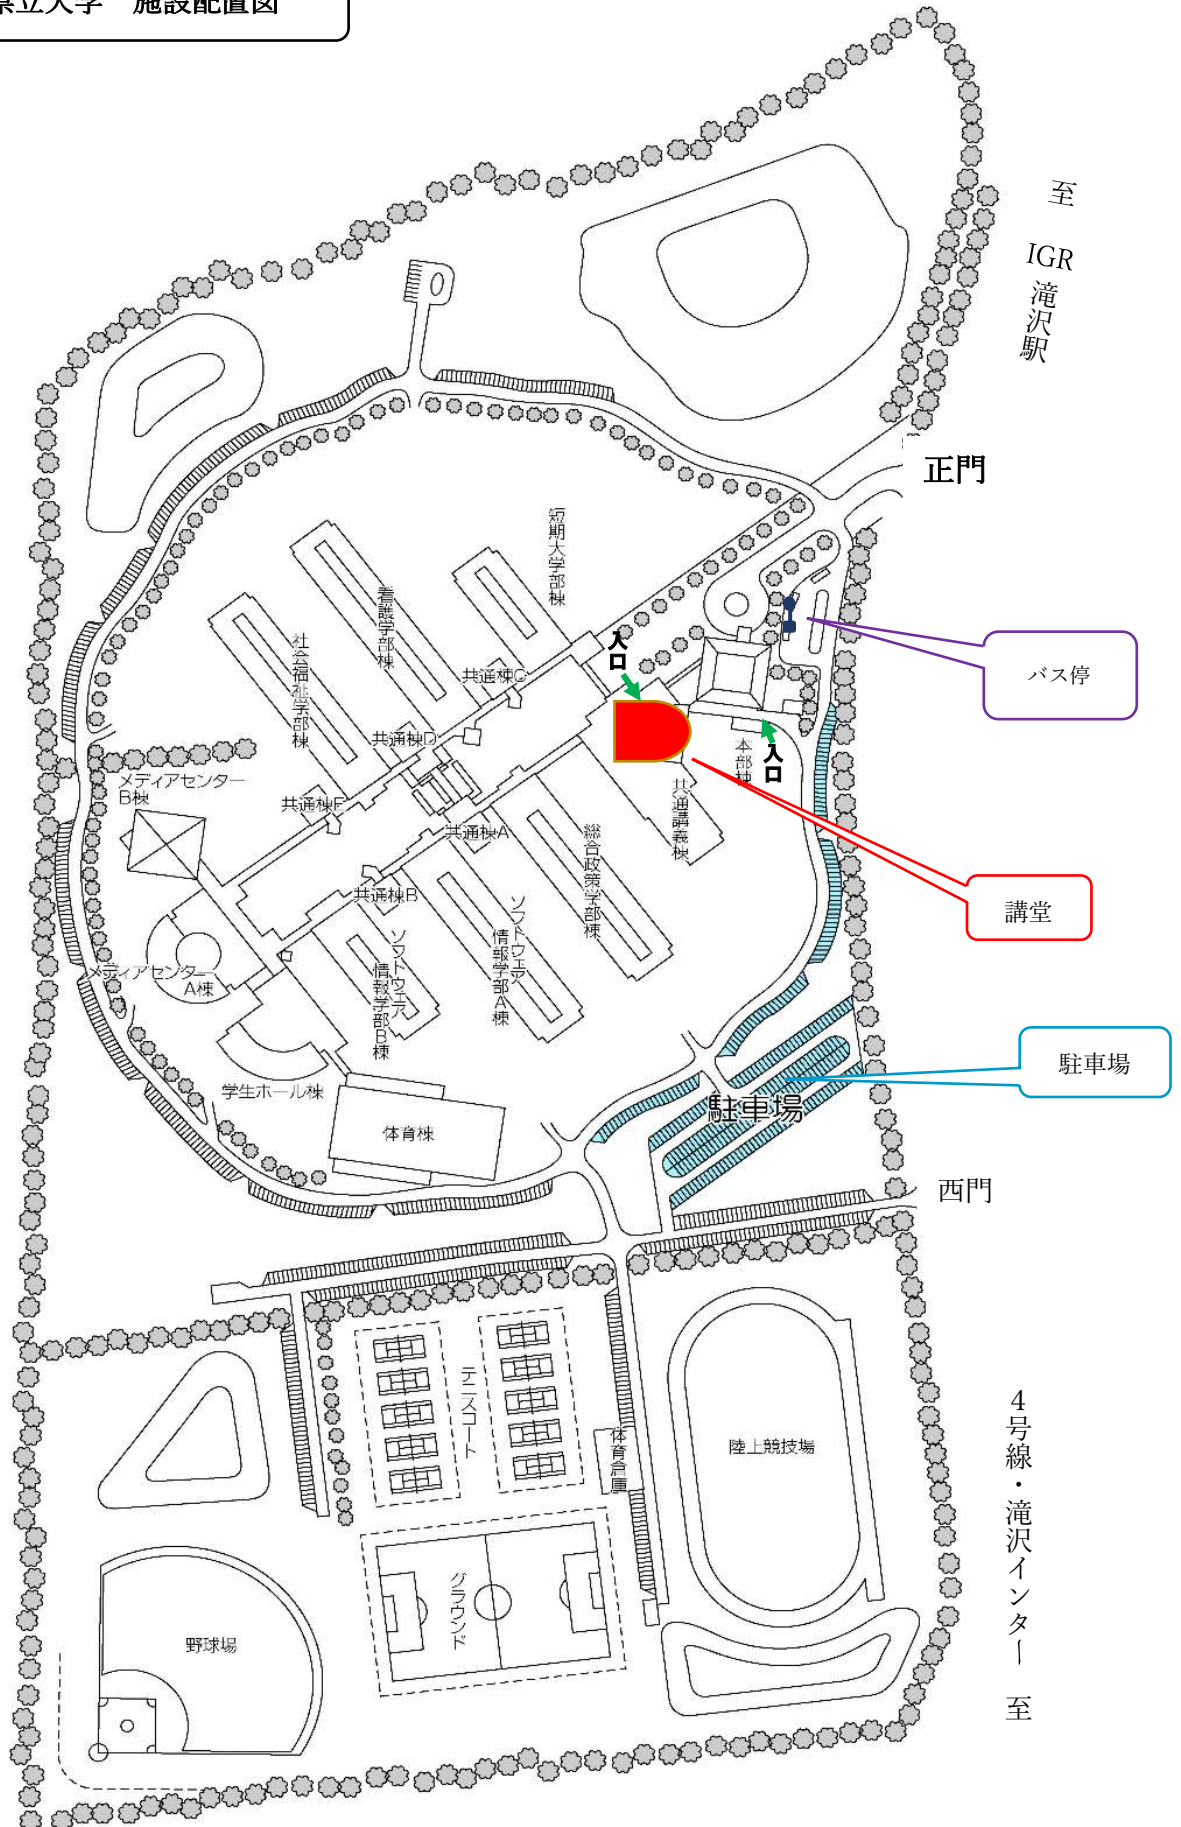

岩手県立大学 施設配置図

至
IGR
滝沢駅

正門

バス停

講堂

駐車場

西門

4号線・滝沢インター
至